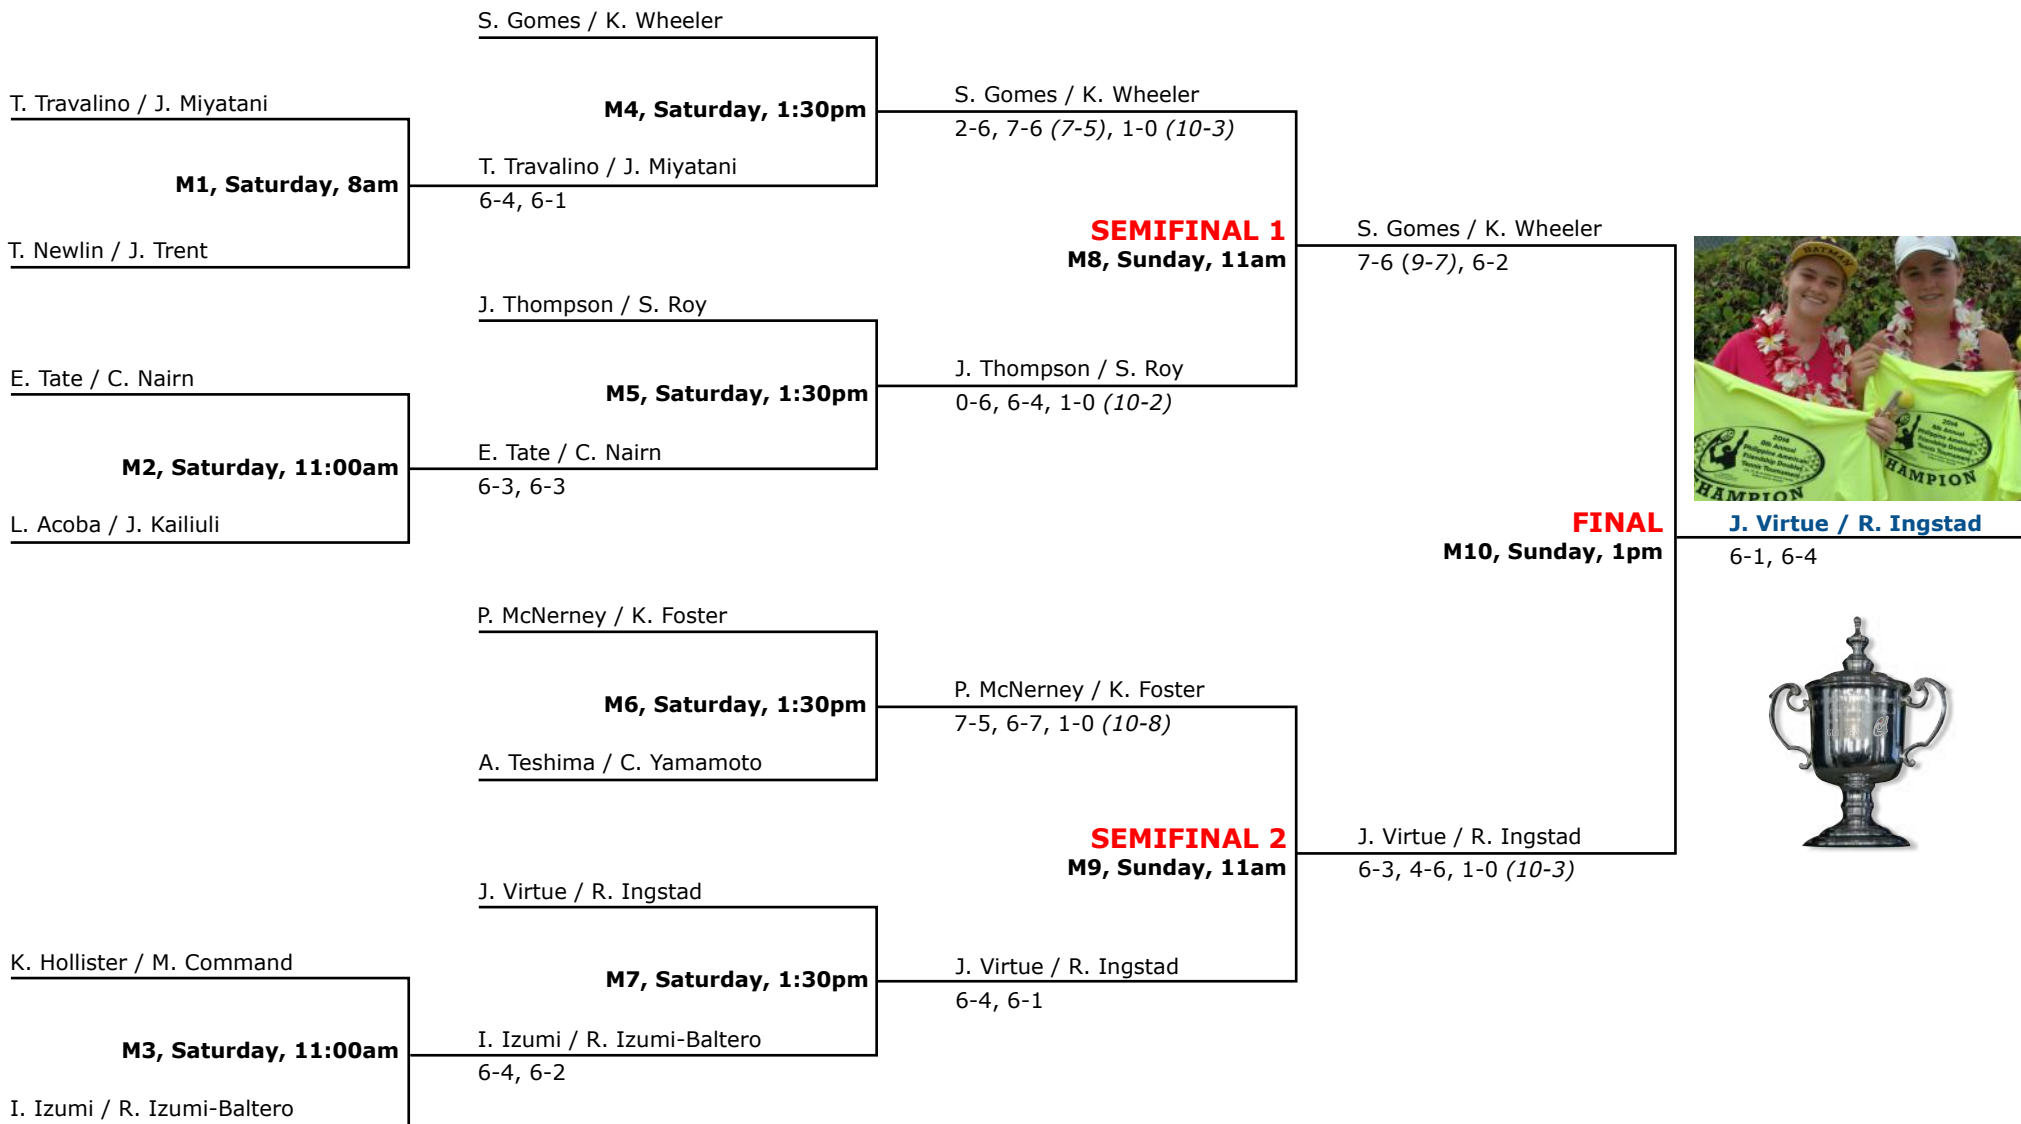

8th Annual FilAm Friendship Doubles Tennis Tournament

July 19-20, 2014

"Biggest non-sanctioned tournament in the state of Hawaii"
Saundra Gulley, President West Hawaii District Tennis Association

Gonna Love It
Tennis

WOMENS 3.5

J. Virtue / R. Ingstad
6-1, 6-4